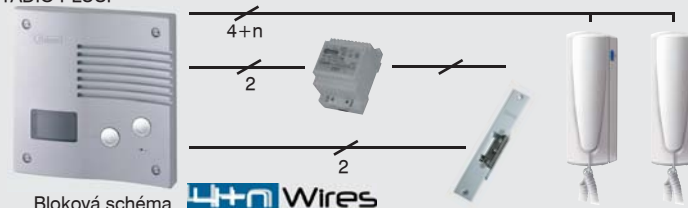

**2-VODIČOVÁ  
INŠTALÁCIA**

Anti Vandal

Označenie audio súprav ROCK 4+n:

- k-201/al (strieborné tl.) 1 užívateľ
- k-202/al (strieborné tl.) 2 užívatelia

Súpravy ROCK so systémom kabeláže 4+n obsahujú telefón PLATEA T-700 (1 alebo 2ks), ANTIVADAL tlačidlové tablo rady ROCK pre zapustenú montáž s 1, 2, tlačidlami (1ks), zdroj TF-104 (1ks). Možnosť pripojiť 3 paralelné telefóny v byte!

M-BOX

VIS-295/AL

MP/AL

MP-VIS/AL

TF-104

Elektrický zámok nie je obsahom balenia audioúprav s tlačidlovými tablami rady ROCK, STADIO PLUS.

- rozmery: 144(š) x 144(v)
- systém kabeláže 4+n
- 1 alebo 2 tlačidlá pre vyzvonenie domácich telefónov v systéme
- atraktívny vodeodolný (IP-44) dizajn v prevedení ANTVANDAL (IK 09)

## AUDIOSÚPRAVY S TLAČIDLOVÝMI TABLAMI ATHENA INTEGRA

3285A/1/E

3285A/1/E 1 užívateľská audio súprava (1x domáci telefón ELITE art.3325, sieťový napájač art. 236, tlačidlový panel ATHENA INTEGRA / ANTRACIT s 1tlač.)