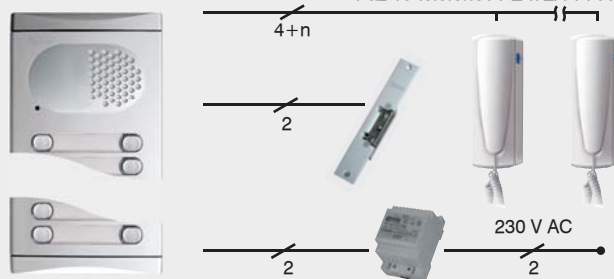

UNIVERZÁLNY TELEFÓN 4+N

univerzálny domáci telefón pre systém 4+n s elektronickým a bzučiacovým zvonením, regulácia hlasitosti komunikácie

Bloková schéma

4+n Wires

1 až 10 telefónov PLATEA T-700

- rozmery: 134(š) x 228(v)
- systém kabeláže 4+n
- 3, 4, 5, 6, 8, 10 tlačidiel pre vyzvonenie domácich telefónov v systéme
- nadčasový vodeodolný dizajn
- predný panel z extrudovaného prírodného hliníkového profilu hrúbky 1,8 mm
- tlačidlá usporiadané v 1 rade (1, 3, 4, 5 tl.) alebo 2 radoch (2, 6, 8, 10 tl.)